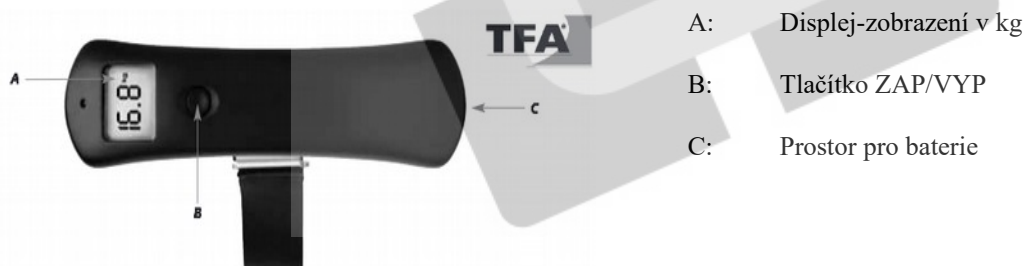

Obsah balení

- Cestovní váha.
- Baterie CR 2032.
- Návod k použití.

Funkce

- Váha na cestovní zavazadla s LCD displejem.
- Ke kontrole váhy Vašich zavazadel.
- Malá a lehká do každého zavazadla.
- Ideální na cestování.
- Ergonomické madlo.
- Automatické vypnutí.
- •

Bezpečnostní pokyny

- Příklad by měl být použit pouze tak, jak je popsáno v návodu.
- Veškeré neoprávněné opravy, úpravy, nebo jiné změny přístroje jsou zakázány.
- Příklad není určen pro lékařské účely, nebo veřejné užívání, ale výhradně pro domácí použití.
- Udržujte přístroj i baterie z dosahu dětí.
- Baterie nevhazujte do ohně, nerozdělávejte ani znovu nenabíjejte.
- Slabé baterie ihned vyměňte, abyste se vyhnuli zničení přístroje v důsledku vytečení baterie.
- Používejte pouze alkalické baterie, nikdy nemíchejte staré a nové baterie nebo různé typy.
- Nikdy nepoužívejte nabíjecí baterie.
- Nevystavujte přístroj extrémním teplotám, vibracím a nárazům.
- Udržujte přístroj mimo dosah dětí.

Popis

Před použitím

- Otevřete prostor na baterii povytažením ven a odstraňte ochrannou fólii. Zasuňte zásuvku zpět. Pozor při výměně baterie na správnou polaritu, - pól nahore.

Uvedení do provozu

- Otevřete zámek pásku a provlečte jej madlem kufru nebo tašky.
- Pečlivě ho zapněte zpět.
- Stiskem tlačítka ON/OFF váhu zapněte.
- Všechny segmenty se krátce zobrazí na displeji.
- Příklad je připraven k provozu, na displeji svítí 0.0 kg.
- Nazdvihněte za madlo váhy zavazadlo do vzduchu na cca 2-3 sekundy, než se na displeji nezobrazí HOLD za současného rozsvícení červené LED diody.
- Nyní můžete zavazadlo položit a odečíst z displeje hmotnost zavazadla.
- Stiskem tlačítka ON/OFF resetujete naměřenou hmotnost.
- 0.0 kg se opět zobrazí na displeji.
- Krátkým stiskem tlačítka ON/OFF váhu vypnete.