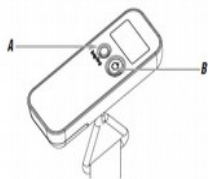

Obsah balení

- Zavazadlová váha
- Baterie CR2032
- Návod k použití

Vlastnosti produktu

- Zavazadlová váha s LCD displejem.
- Slouží ke kontrole váhy vašich zavazadel.
- Malá a lehká, snadno se uloží do každého zavazadla.
- Funkce dovažování
- Automatické vypnutí
- Podsvětlení displeje

Bezpečnostní pokyny

- Produkt by měl být používán pouze dle těchto instrukcí.
- Neautorizované opravy, úpravy či změny produktu jsou zakázány.

Pozor! Riziko úrazu:

- Začněte používat váhu pouze tehdy, pokud je upevňovací popruh řádně uzavřen.
- Skladujte přístroj a baterie mimo dosah dětí.
- Baterie se nesmí vyhazovat do ohně, nesmí být zkratovány, rozebírány nebo dobíjeny. Je zde riziko výbuchu!
- Baterie mohou být nebezpečné, pokud je člověk spolkne. Jestliže se tak stane, okamžitě vyhledejte lékařskou pomoc.
- Baterie obsahují nebezpečné kyseliny. Slabé baterie by měly být co nejdříve vyměněny, aby nedošlo k jejich vytečení do přístroje.
- Při nakládání s vyteklymi bateriemi používejte ochranné rukavice a brýle.

Důležité informace ohledně bezpečného používání produktu!

- Nepokládejte přístroj poblíž zdrojů vysokých teplot, vibrací nebo nárazů.
- Chraňte před vlhkostí

Popis přístroje

A: tlačítko UNIT (g = výchozí jednotka, oz, kg, lb)

B: tlačítko ON/OFF (zapnutí/vypnutí)

C: bateriový prostor

Zprovoznění

- Otevřete bateriový prostor a odstraňte izolační proužek.
- Zavřete bateriový prostor.
- Podsvícení displeje se automaticky zapne.
- Všechny segmenty LCD displeje se rozsvítí.
- 0 a g (výchozí jednotka) se objeví na displeji.
- Stisknutím tlačítka UNIT si nastavte požadovanou jednotku hmotnosti (g, kg, lb, oz).
- Zařízení je připraveno k použití.
- Pro vypnutí zařízení stiskněte tlačítko ON/OFF.
- Pokud váha není delší dobu používána, automaticky se vypne po cca 100 sekundách.

Použití

- Otevřete popruh váhy. Jednoduše provlékněte popruh do rukojeti vašeho zavazadla.
- Ujistěte se, že je popruh správně zavřený.
- Stiskněte tlačítko ON/OFF.
- Na displeji se zobrazí 0 a g, pokud vám nevyhovuje jednotka hmotnosti, můžete si ji změnit.
- Uchopte váhu do dlaně a zvedněte své zavazadlo ze země.