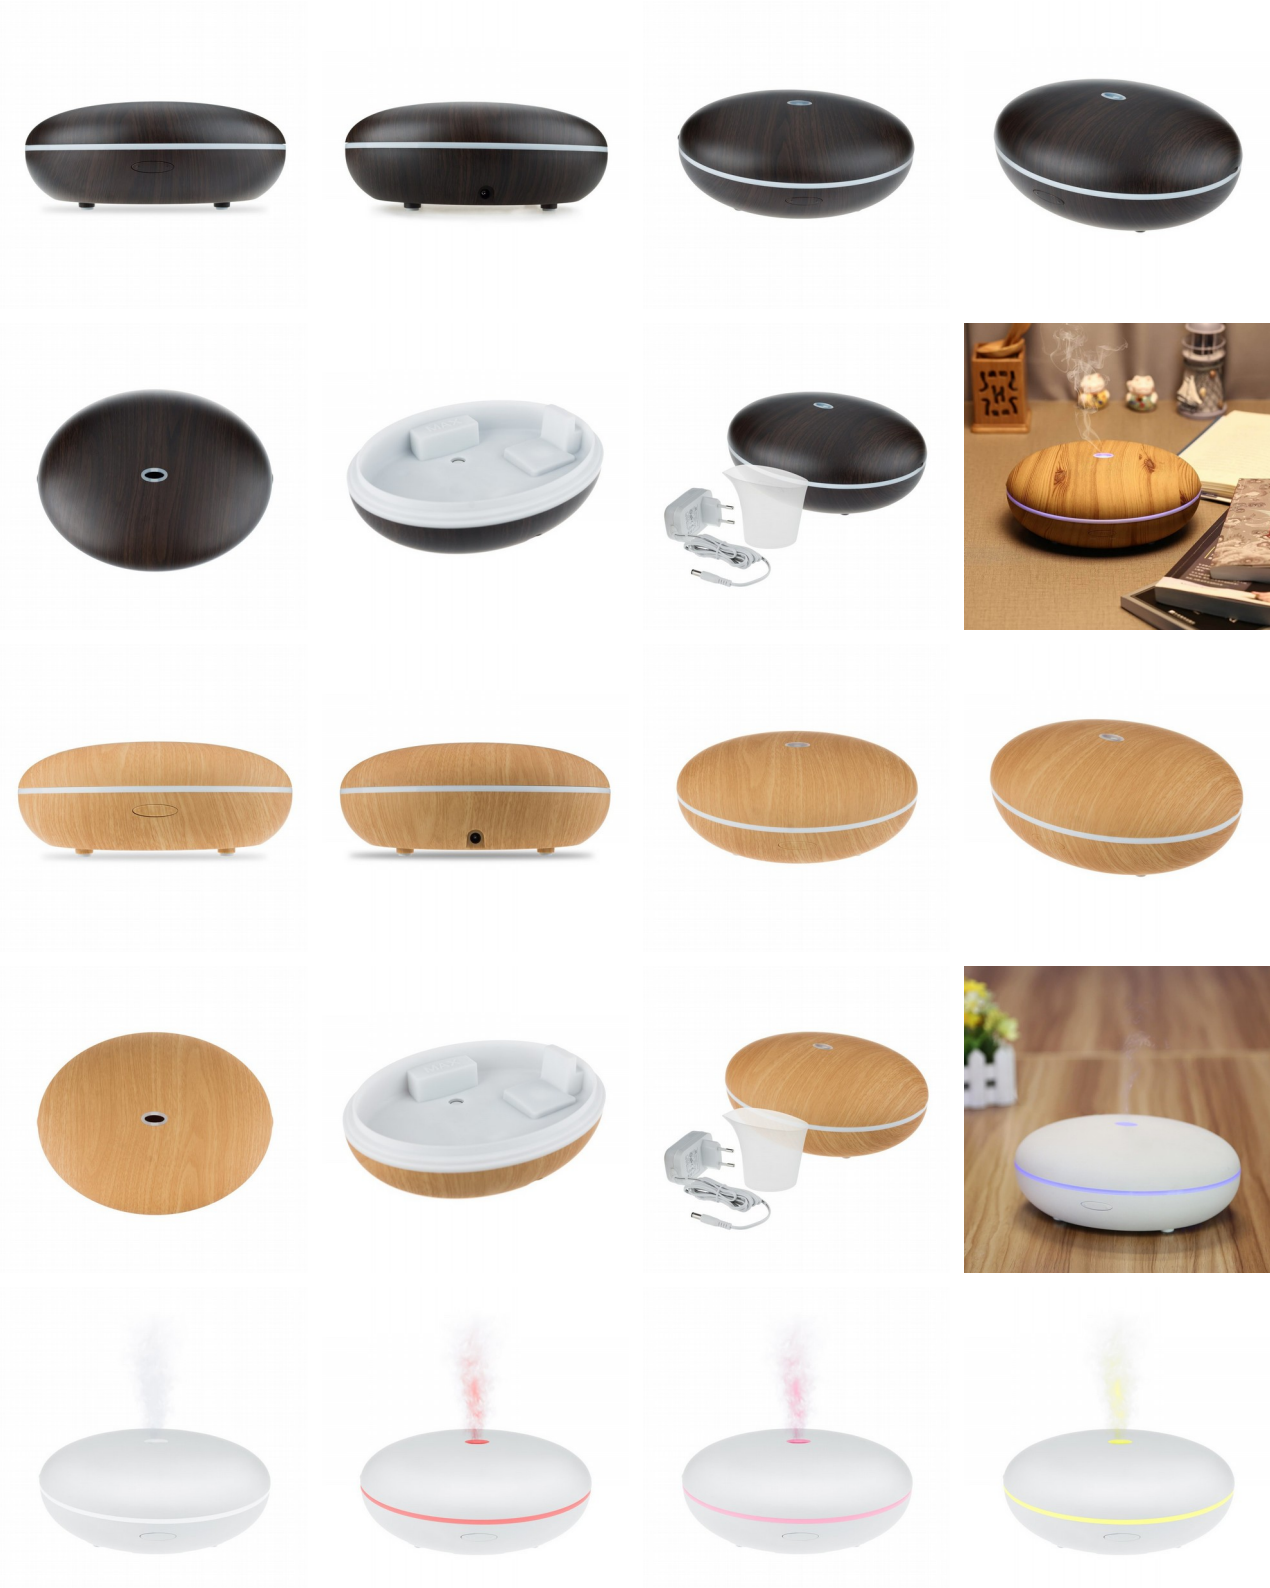

Fotogalerie