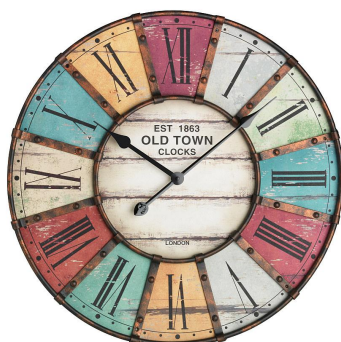

Návod k použití pro následující produkt(y):

Nástěnné hodiny velikosti XXL TFA 60.3021 VINTAGE

Právě si prohlížíte návod k použití pro výše uvedený produkt či produkty. Předtím, než začnete jakýkoliv produkt používat, je třeba si přečíst návod k použití, aby nedošlo ke zranění, požáru nebo poškození produktu. Přečtěte si prosím pozorně celý dokument a dodržujte bezpečnostní pokyny.