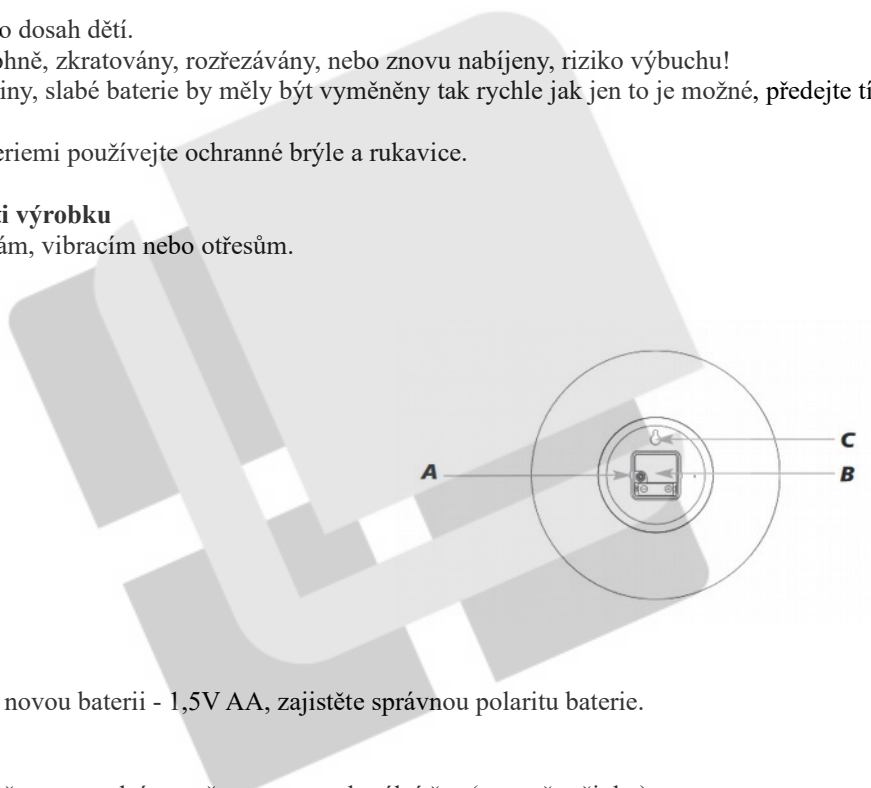

Před použitím

- Prosím pečlivě si předčtete instrukce uvedené v tomto manuálu.
- Dodržujte instrukce uvedené v manuálu předejdete tím poškození zařízení a ztrátě práv vyplývajících ze závad kromě nesprávného zacházení.
- Nebudeme odpovědní za žádné poškození, které bude vyplývat z nedodržování těchto instrukcí.
- Prosím přečtete si zejména oznámení o bezpečnosti.
- Prosím uschovejte tento manuál pro příští využití.

Obsah balení

- hodiny
- manuál s instrukcemi

Vlastnosti a funkce

- tichý chod
- čísla a ručičky v barvě mědi
- skleněný ciferník

Pro vaši bezpečnost

- Výrobek je výhradně určený pro oblast použití jaká je popsána výše, výrobek může být použitý pouze tak jak je uvedeno v těchto instrukcích.
- Neautorizované opravy, modifikace nebo změny výrobku jsou zakázány.

Upozornění! Riziko zranění:

- Umístěte přístroj a baterie mimo dosah dětí.
- Baterie nesmí být vhozeny do ohně, zkratovány, rozřezávány, nebo znovu nabíjeny, riziko výbuchu!
- Baterie obsahují škodlivé kyseliny, slabé baterie by měly být vyměněny tak rychle jak jen to je možné, předejte tím poškození pokud by baterie vytekly.
- Při manipulaci s vyteklými bateriemi používejte ochranné brýle a rukavice.

Důležité informace o bezpečnosti výrobku

- Nevystavujte extrémním teplotám, vibracím nebo otřesům.
- Chraňte před vlhkostí.

Části

- A: nastavovací knoflík
- B: bateriový prostor
- C: otvor pro zavěšení

Zprovoznění

- Do bateriového prostoru vložte novou baterii - 1,5V AA, zajistěte správnou polaritu baterie.

Nastavení času

- Otočte kolečkem pro nastavení času na zadní straně a nastavte aktuální čas (ve směru šipky).

Péče a údržba

- Čistěte jemným navlhčeným hadříkem, nepoužívejte čisticí prostředky nebo rozpouštědla.
- Vyjměte baterii pokud výrobek nebude po delší dobu v provozu.
- Uchovávejte zařízení na suchém místě.

Řešení problémů

Problém	Řešení
Zastavení ručiček	• ujistěte se že je baterie vložena se správnou polaritou • vyměňte baterii
Nesprávný pohyb ručiček	• vyměňte baterii

Pokud vaše zařízení nefunguje navzdory těmto opatřením kontaktujte dodavatele od kterého jste zařízení koupili.

Specifikace

Napájení:	baterie 1 x 1,5 V AA (není součástí balení)
Rozměry:	průměr 300 mm, hloubka 35 mm
Hmotnost:	564 g (pouze zařízení)

Vytvoření tohoto dokumentu zajistila společnost Bibetus s.r.o. (dále Dovozece), jakékoliv druhy neoprávněných kopií tohoto dokumentu i jeho částí jsou předmětem souhlasu Dovozece. Dokument odpovídá technickému stavu produktu při tisku! Změny technických parametrů, vlastností produktu a tiskové chyby v dokumentu vyhrazeny! V případě, že v dokumentu najdete jakoukoliv chybu, budeme rádi, pokud nám to oznámíte na email info@bibetus.cz, děkujeme!